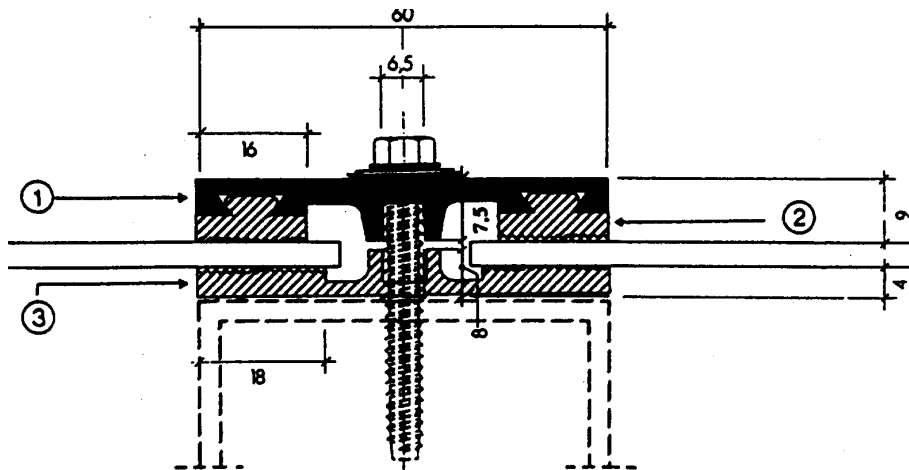

UNIVERSALKLEMMSET**PARCLOUSE UNIVERSELLE****VERBINDUNGS- UND BEFESTIGUNGSELEMENT
ÉLÉMENT DE LIAISON ET DE FIXATION**

für alle flachen Glas-, Acrylglas- und Polycarbonat-Platten ab 3 mm Dicke, sowie für alle LEXAN/MAKROLON Stegplatten von 4,5 bis 25 mm.

pour toutes les plaques planes acrylglas et polycarbonate à partir de 3 mm d'épaisseur, de même que pour toutes les plaques alvéolaires LEXAN/MAKROLON de 4,5 à 25 mm.

**Packungsinhalt/Emballage standard:**

①	10 x 6 m, Alu-Klemmleiste roh, 60 mm breit (10 x 7 m*)	Fr. 10.80/m
SP3980	10 x 6 m, Profilé de recouvrement en alu, brut, largeur 60 mm (10 x 7 m*)	
	120 lfm Rippendichtung (pro m Klemmleiste = 2 m Profil), Mindestbezug: 60 m	Fr. 2.50/m
②	120 ml Joint d'étanchéité supérieur (par mètre de profil 2 m), Quantité min.: 60 m	
SP3990		
③	60 lfm Dichtband, 60 mm breit, Mindestbezug: 30 m	Fr. 5.80/m
SP3995	60 ml Joint d'étanchéité inférieur, largeur 60 mm, Quantité minimal: 30 m	
	Total Klemmset/Set complet	Fr. 21.60/m